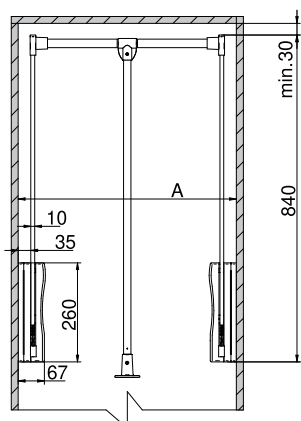

- ✓ Корпус изготовлен из пластика;
- ✓ Крепится к боковой стенке корпуса;
- ✓ Максимальная нагрузка 12 кг;
- ✓ 3 цветовых варианта;
- ✓ Стальная рама;
- ✓ Мягкий доводчик при закрытии.

ширина (A)		⚙️
540 - 710	TA01.0072.08	003, 052, 055
645 - 930	TA01.0073.08	003, 052, 055
890 - 1120	TA01.0074.08	003, 052, 055